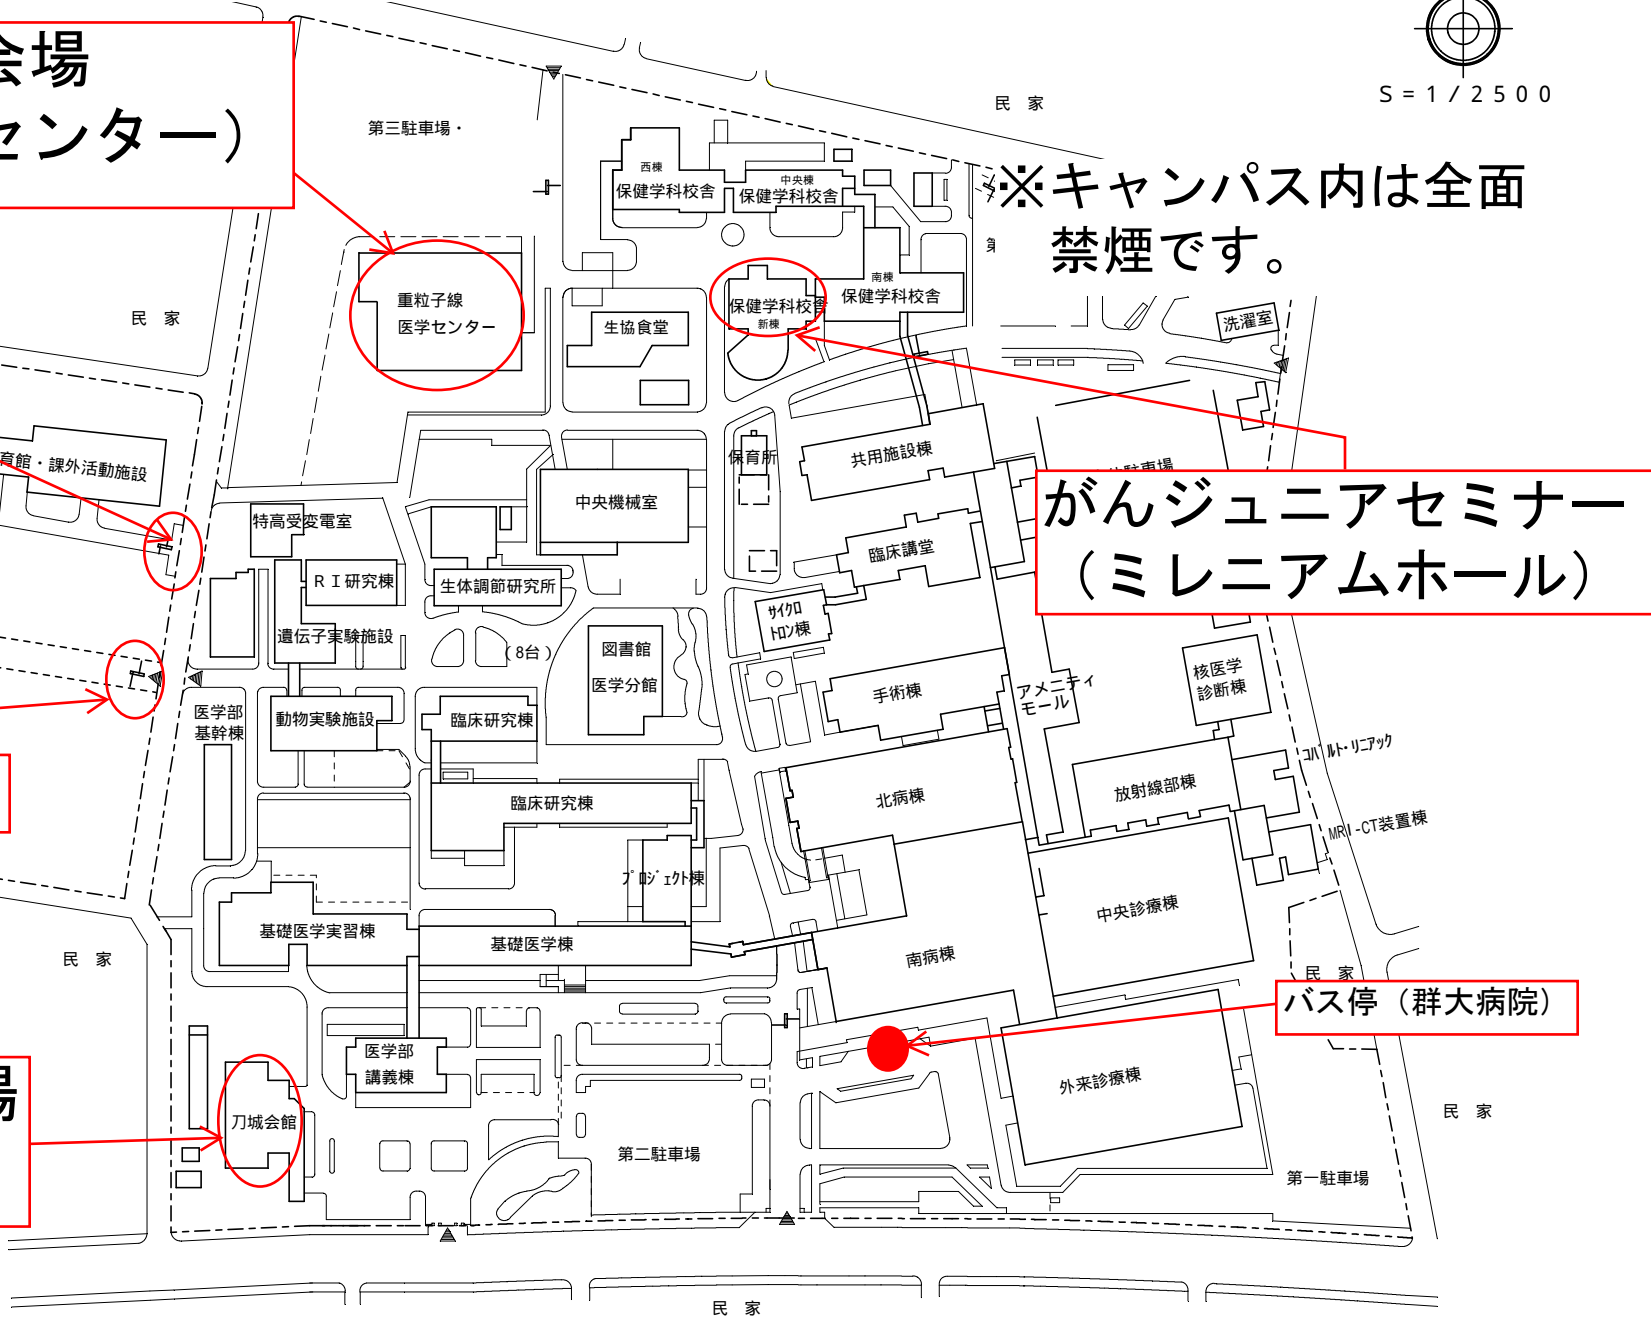

# 重粒子線がん治療施設見学会案内図

施設見学会場  
(重粒子線医学センター)

こちらのゲートからは  
入構できません。

駐車場

駐車場入口

公開市民講座会場  
(刀城会館)

※キャンパス内は全面  
禁煙です。

がんジュニアセミナー  
(ミレニアムホール)

バス停 (群大病院)